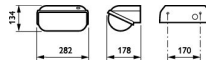

Technische Daten Philips LED Sicherheit Coreline BWC120 Schwarz 14W 1800lm - 830 Warmweiß | 282x178mm - IP54

[Produkt ansehen](#)

Product Details

EOC8 85195099

Technische Daten

Artikelnummer	206960
EAN	8718291851950
Marke	Philips
Herstellername	BWC120 LED18-/830 PSU II BK
Budgetlight All-in Garantie	5 Jahre
Durchschnittliche Lebensdauer (Stunden)	50000

Technische Informationen

Technologie	LED Integriert
Lampen Spannung (V)	220-240
Dimmbar	Nicht dimmbar
Farbcode	830 Warmweiß
Lichtfarbe (Kelvin)	3000 Warmweiß
Farbwiedergabestufe (Ra)	80-89
Helle Farbe	Weiß
Farbsteuerung	Einzelfarbe
Lumen Watt Verhältnis (Lm/W)	95
Schwenkbar	Nein
Optikabdeckung	PC (Polycarbonat)
Produkttyp	LED Bulkhead

Masse

Länge (mm)	282
Breite (mm)	178
Höhe (mm)	134

Sensorinformationen

Sensortyp	Kein Sensor
-----------	-------------

Warum BudgetLight?

-  die **besten Preise**
-  bis zu **7 Jahre Garantie**
-  einfache **Retour**
-  **effiziente LEDs**