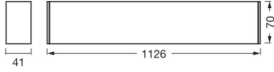

Caractéristiques Ledvance LED Office Line Cuboid Plafond Blanc 30W 3500lm - 840 Blanc Froid | 3 Niveaux De Gradation Dimmable

[Voir le produit](#)

Informations Générales

Réf.	252285
EAN	4058075842281
Marque	Ledvance
Nom du fabricant	Office line cuboid ceiling 30W 840 DIM White
Budgetlight Garantie Totale	3 ans
Durée de Vie Moyenne (heure)	100000

Informations techniques

Technologie	LED Intégré
Tension (V)	220-240
Dimmable	Oui, 3 niveaux d'intensité
Lampe Incluse	Oui
Code Couleur	840 Blanc Froid
Couleur de Lumière (Kelvin)	4000 Blanc Froid
Indice de Rendu des Couleurs (Ra)	80-89
Couleur Claire	Blanc
Options de couleur	Couleur unique
Efficacité Lumineuse (Lm/W)	120
Facteur de puissance	>0.90
Inclinable	Non