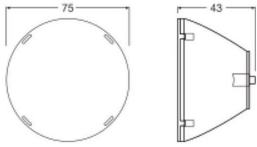

## Caractéristiques Ledvance Spot Sur Rail Réflecteur Pour 30W 15D

[Voir le produit](#)

### Dimensions

Longueur (mm)	75
Hauteur (mm)	43
Diamètre (mm)	75

**Prix bas garantis** **Jusqu'à 7 ans de garantie**