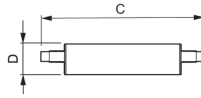

Caractéristiques Philips Corepro LED Lineair R7s 118mm
14W 2000lm - 840 Blanc Froid | Dimmable - Équivalent
120W

[Voir le produit](#)

Informations Générales

Réf.	231200
EAN	8718696714065
Marque	Philips
Nom du fabricant	CorePro LED linear D 14-120W R7S 118 840
Vendu à l'unité - Carton complet	1
Budgetlight Garantie Totale	2 ans
Étiquette énergétique	D
Ancienne Etiquette énergétique	A++
Durée de Vie Moyenne (heure)	15000

Informations techniques

Technologie	LED
Référence Article	R7s LED
Dimmable	Oui
Culot	R7s
Code Couleur	840 Blanc Froid
Couleur de Lumière (Kelvin)	4000 Blanc Froid
Indice de Rendu des Couleurs (Ra)	80-89
Couleur Claire	Blanc
Options de couleur	Couleur unique
Efficacité Lumineuse (Lm/W)	142.9
Type de capteur	Pas de détecteur

Information produit

EOC8 71406500

Product Serie CorePro

Dimensions

Longueur (mm) 118

Diamètre (mm) 29

Forme Culot double

Pourquoi choisir Budgetlight?